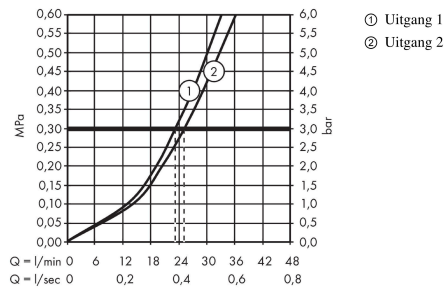

ShowerSelect
thermostaat afbouwdeel voor 2 functies
 oppervlak: **chrom** Artikelnummer: **15763000**

Beschrijving

- thermostaatkardoes, start/stop-kraan
- Select drukknop aan/uit bediening voor 2 douchefuncties
- gelijktijdig gebruik verschillende functies
- max. waterdoorstroom bij 3 bar: 29,7 l/min
- waterdoorstroom boventuitgang: 25 l/min
- waterdoorstroom onderuitgang: 23 l/min
- doorstroom bij gelijktijdig gebruik van alle functies: 29,7 l/min
- SafetyStop temperatuurbegrenzing 40°C
- SafetyFunctie maximale warm water temperatuur vooraf instelbaar
- inbouwmontage
- thermostaat wordt geleverd met de volgende button(s): handdouche en Rain Large

Artikeldetails

Vrijblijvende advies verkoopprijs excl. BTW	688,20 €
Vrijblijvende advies verkoopprijs incl. BTW	832,72 €

Technologie

Designprijzen

Productfoto

Maattekening

ShowerSelect
thermostaat afbouwdeel voor 2 functies
 oppervlak: **chrom** Artikelnummer: **15763000**

Doorstroomdiagram

ShowerSelect
thermostaat afbouwdeel voor 2 functies
 oppervlak: **chrom** Artikelnummer: **15763000**

Explosietekening

Bouwjaar: >02/18

ShowerSelect
thermostaat afbouwdeel voor 2 functies
 oppervlak: **chrom** Artikelnummer: **15763000**