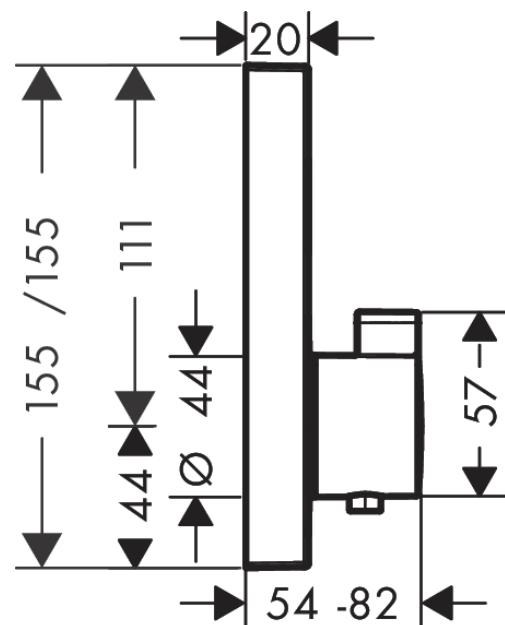

ShowerSelect
thermostaat afbouwdeel voor 2 functies
 oppervlak: **chrom** Artikelnummer: **15763000**

Beschrijving

- thermostaatkardoes, start/stop-kraan
- Select drukknop aan/uit bediening voor 2 douchefuncties
- gelijktijdig gebruik verschillende functies
- max. waterdoorstroom bij 3 bar: 29,7 l/min
- waterdoorstroom boventuitgang: 25 l/min
- waterdoorstroom onderuitgang: 23 l/min
- doorstroom bij gelijktijdig gebruik van alle functies: 29,7 l/min
- SafetyStop temperatuurbegrenzing 40°C
- SafetyFunctie maximale warm water temperatuur vooraf instelbaar
- inbouwmontage
- thermostaat wordt geleverd met de volgende button(s): handdouche en Rain Large

Artikeldetails

Vrijblijvende advies verkoopprijs excl. BTW	688,20 €
Vrijblijvende advies verkoopprijs incl. BTW	832,72 €

Technologie

Designprijzen

Productfoto

Maattekening

ShowerSelect
thermostaat afbouwdeel voor 2 functies
 oppervlak: **chrom** Artikelnummer: **15763000**

Doorstroomdiagram

ShowerSelect
thermostaat afbouwdeel voor 2 functies
 oppervlak: **chrom** Artikelnummer: **15763000**

Explosietekening

Bouwjaar: >02/18

ShowerSelect
thermostaat afbouwdeel voor 2 functies
 oppervlak: **chrom** Artikelnummer: **15763000**

ShowerSelect
thermostaat afbouwdeel voor 2 functies
oppervlak: **chrom** Artikelnummer: **15763000**

Reserveonderdelenlijst

Bouwjaar: >02/18

Regel	Beschrijving	Artikelnummer	Prijs incl. BTW	VE
b	adapter voor geruild aansluiting	93181000	-	1
c	bovendeel (speciaal)	92361000	-	1
d	remschijf	92498000	-	1
e	Kranenvet	90920000	-	1
f	bovendeel	92692000	-	1