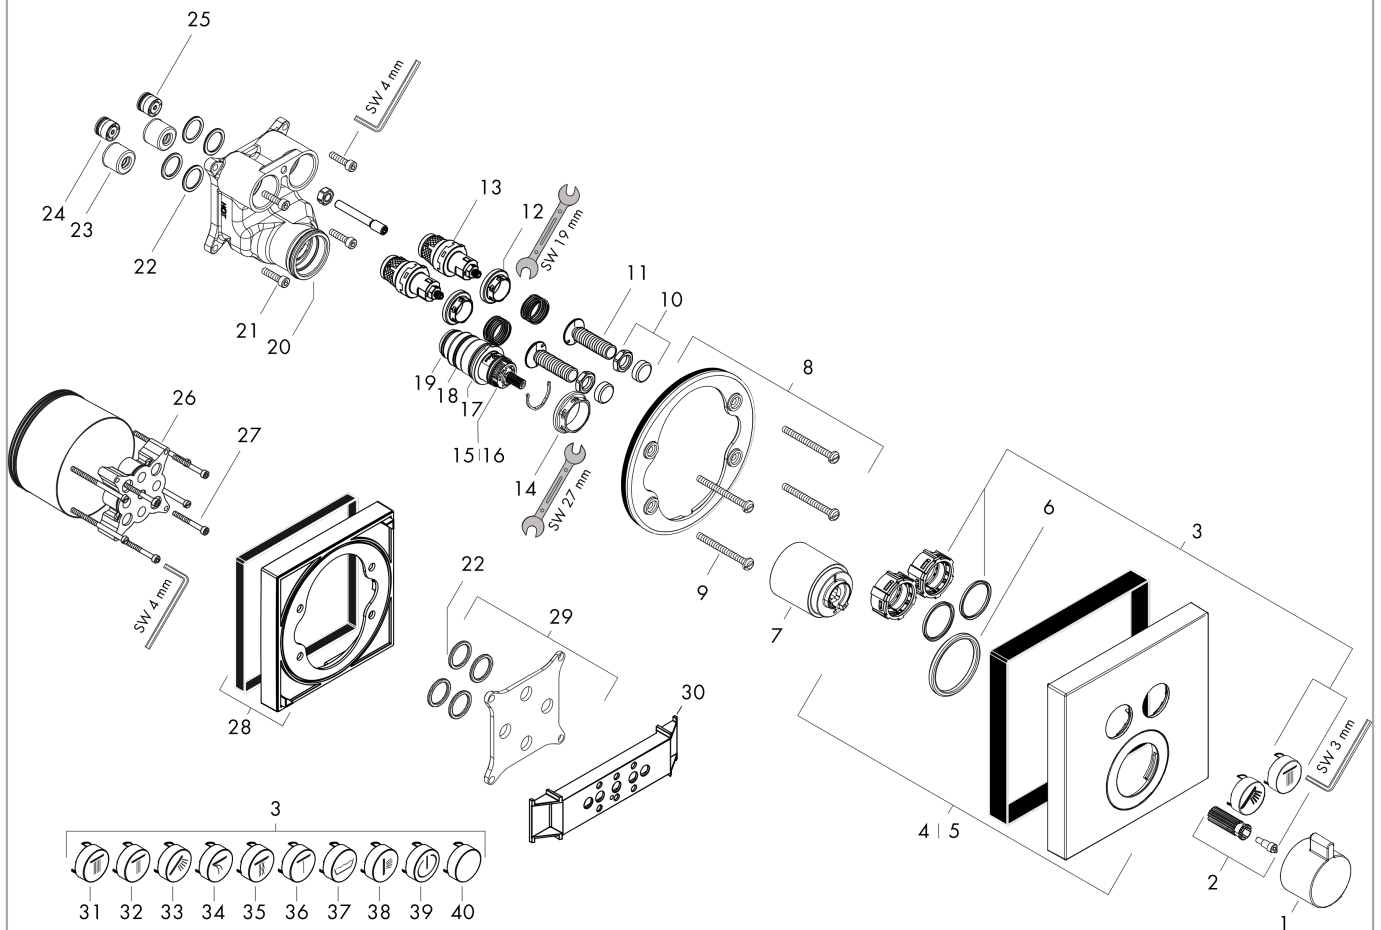

ShowerSelect
thermostaat afbouwdeel voor 2 functies
 oppervlak: **chrom** Artikelnummer: **15763000**

Beschrijving

- thermostaatkardoes, start/stop-kraan
- Select drukknop aan/uit bediening voor 2 douchefuncties
- gelijktijdig gebruik verschillende functies
- max. waterdoorstroom bij 3 bar: 29,7 l/min
- waterdoorstroom boventuitgang: 25 l/min
- waterdoorstroom onderuitgang: 23 l/min
- doorstroom bij gelijktijdig gebruik van alle functies: 29,7 l/min
- SafetyStop temperatuurbegrenzing 40°C
- SafetyFunctie maximale warm water temperatuur vooraf instelbaar
- inbouwmontage
- thermostaat wordt geleverd met de volgende button(s): handdouche en Rain Large

Doorstroomdiagram

ShowerSelect
thermostaat afbouwdeel voor 2 functies
 oppervlak: **chrom** Artikelnummer: **15763000**

Explosietekening

Bouwjaar: >02/18

ShowerSelect
thermostaat afbouwdeel voor 2 functies
 oppervlak: **chrom** Artikelnummer: **15763000**